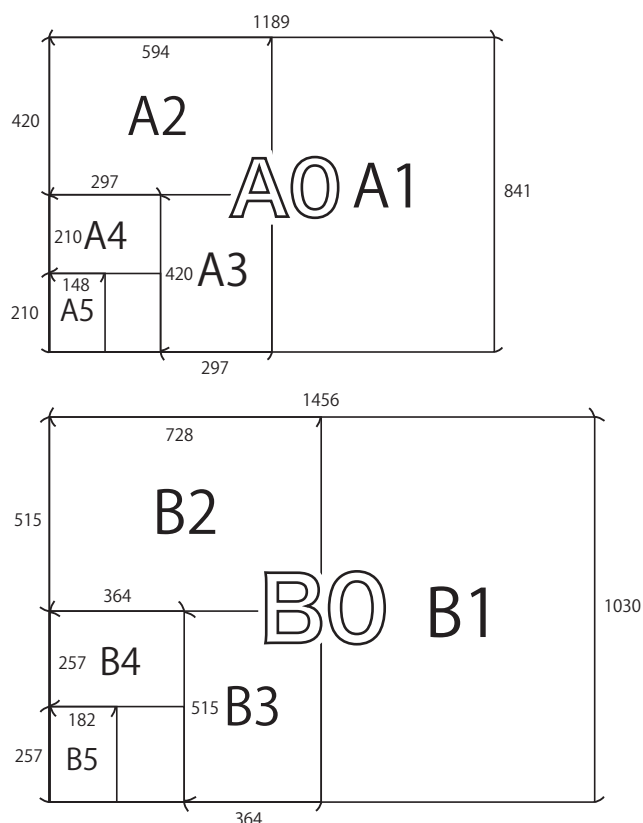

◆ サイズについて

高品質プリント	315 mm × 450 mm (A3ノビ) まで
名刺 ショップカード	55 mm × 91 mm
ポストカード	100 mm × 148 mm
ポスター	B0 まで (長尺は別途見積もり)
ブックレット 冊子	A3 横 (仕上がりサイズ) まで

◆ サイズ早見表

A5	148 mm × 210 mm
B5	182 mm × 257 mm
A4	210 mm × 297 mm
A4 ノビ	225 mm × 315 mm
B4	257 mm × 364 mm
A3	297 mm × 420 mm
A3 ノビ	315 mm × 450 mm
B3	364 mm × 515 mm
A2	420 mm × 594 mm
B2	515 mm × 728 mm
A1	594 mm × 841 mm
B1	728 mm × 1030 mm
A0	841 mm × 1189 mm
B0	1030 mm × 1456 mm

◆ A判・B判 図解