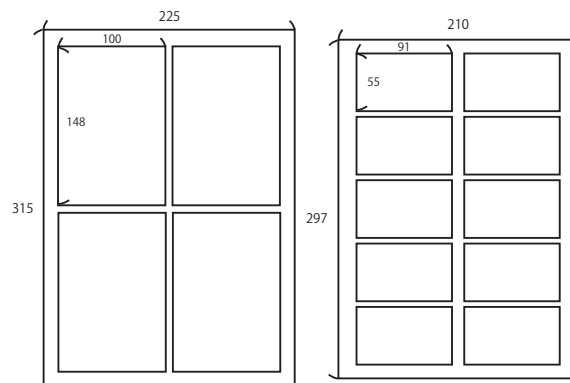

◆ サイズについて

高品質プリント	315 mm × 450 mm (A3ノビ) まで
名刺 ショップカード	55 mm × 91 mm
ポストカード	100 mm × 148 mm
ポスター	B0 まで (長尺は別途見積もり)
ブックレット 冊子	A3 横 (仕上がりサイズ) まで

◆ サイズ早見表

A5	148 mm × 210 mm
B5	182 mm × 257 mm
A4	210 mm × 297 mm
A4 ノビ	225 mm × 315 mm
B4	257 mm × 364 mm
A3	297 mm × 420 mm
A3 ノビ	315 mm × 450 mm
B3	364 mm × 515 mm
A2	420 mm × 594 mm
B2	515 mm × 728 mm
A1	594 mm × 841 mm
B1	728 mm × 1030 mm
A0	841 mm × 1189 mm
B0	1030 mm × 1456 mm

◆ A判・B判 図解

◆ ハガキ・名刺サイズ

A4ノビに4枚分印刷可能

A4に10枚分印刷可能

◆ 印刷イメージ

カラー	白地の紙にカラー（CMYK）で印刷
モノクロ	白地の紙にモノクロ（グレースケール）で印刷
ホワイト	色のついた紙にホワイトで印刷

カラー

モノクロ