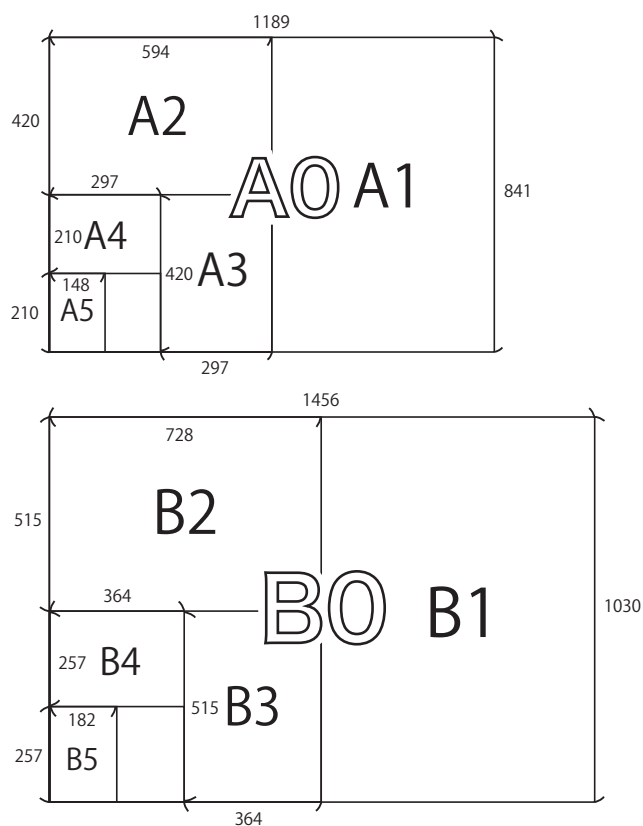

◆ サイズについて

高品質プリント	315 mm × 450 mm (A3ノビ) まで
名刺 ショップカード	55 mm × 91 mm
ポストカード	100 mm × 148 mm
ポスター	B0 まで (長尺は別途見積もり)
ブックレット 冊子	A3 横 (仕上がりサイズ) まで

◆ サイズ早見表

A5	148 mm × 210 mm
B5	182 mm × 257 mm
A4	210 mm × 297 mm
A4 ノビ	225 mm × 315 mm
B4	257 mm × 364 mm
A3	297 mm × 420 mm
A3 ノビ	315 mm × 450 mm
B3	364 mm × 515 mm
A2	420 mm × 594 mm
B2	515 mm × 728 mm
A1	594 mm × 841 mm
B1	728 mm × 1030 mm
A0	841 mm × 1189 mm
B0	1030 mm × 1456 mm

◆ A判・B判 図解