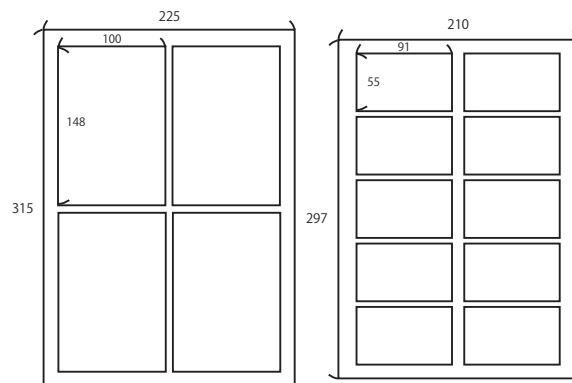

◆ サイズについて

高品質プリント	315 mm × 450 mm (A3ノビ) まで
名刺 ショップカード	55 mm × 91 mm
ポストカード	100 mm × 148 mm
ポスター	B0 まで (長尺は別途見積もり)
ブックレット 冊子	A3 横 (仕上がりサイズ) まで

◆ サイズ早見表

A5	148 mm × 210 mm
B5	182 mm × 257 mm
A4	210 mm × 297 mm
A4 ノビ	225 mm × 315 mm
B4	257 mm × 364 mm
A3	297 mm × 420 mm
A3 ノビ	315 mm × 450 mm
B3	364 mm × 515 mm
A2	420 mm × 594 mm
B2	515 mm × 728 mm
A1	594 mm × 841 mm
B1	728 mm × 1030 mm
A0	841 mm × 1189 mm
B0	1030 mm × 1456 mm

◆ A判・B判 図解

◆ ハガキ・名刺サイズ

A4ノビに4枚分印刷可能

A4に10枚分印刷可能

◆ 印刷イメージ

カラー	白地の紙にカラー（CMYK）で印刷
モノクロ	白地の紙にモノクロ（グレースケール）で印刷
ホワイト	色のついた紙にホワイトで印刷

カラー

モノクロ